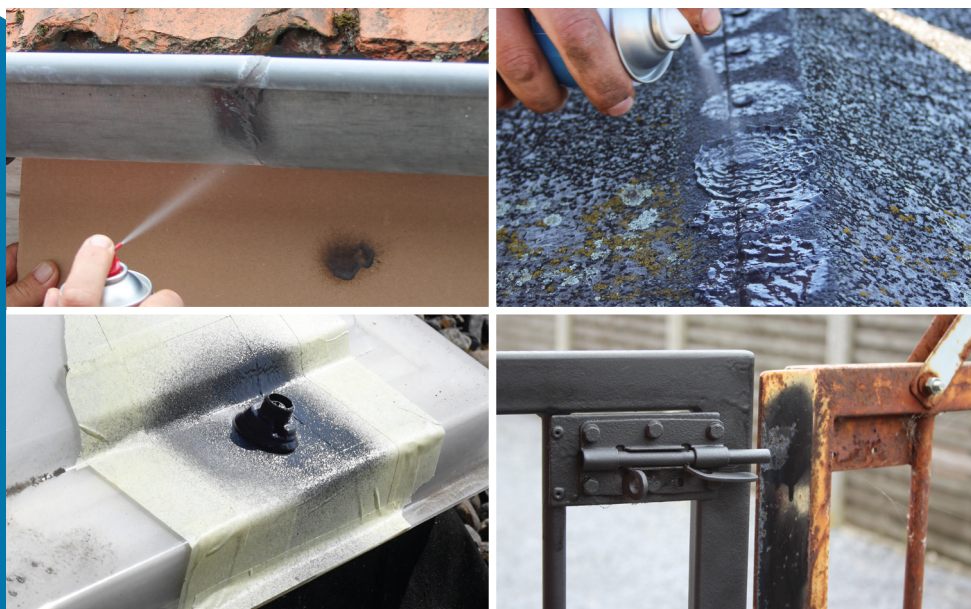

WP7-201

INSTANT WATERDICHT

DIRECT WATERDICHT - DIRECT BESCHERMD

- ✓ Voor binnen en buiten
- ✓ Bescherming tegen water en roest
- ✓ Volledig water- en winddicht

Instant Waterdicht is overal bruikbaar voor dichting, herstelling en bescherming van alle oppervlakken. Vormt een hechtende, elastische waterdichte coating die beschermt tegen schokken, steenslag en impact, en ook trillingen en geluid vermindert. Schuurbaar na uitharding en overschilderbaar.