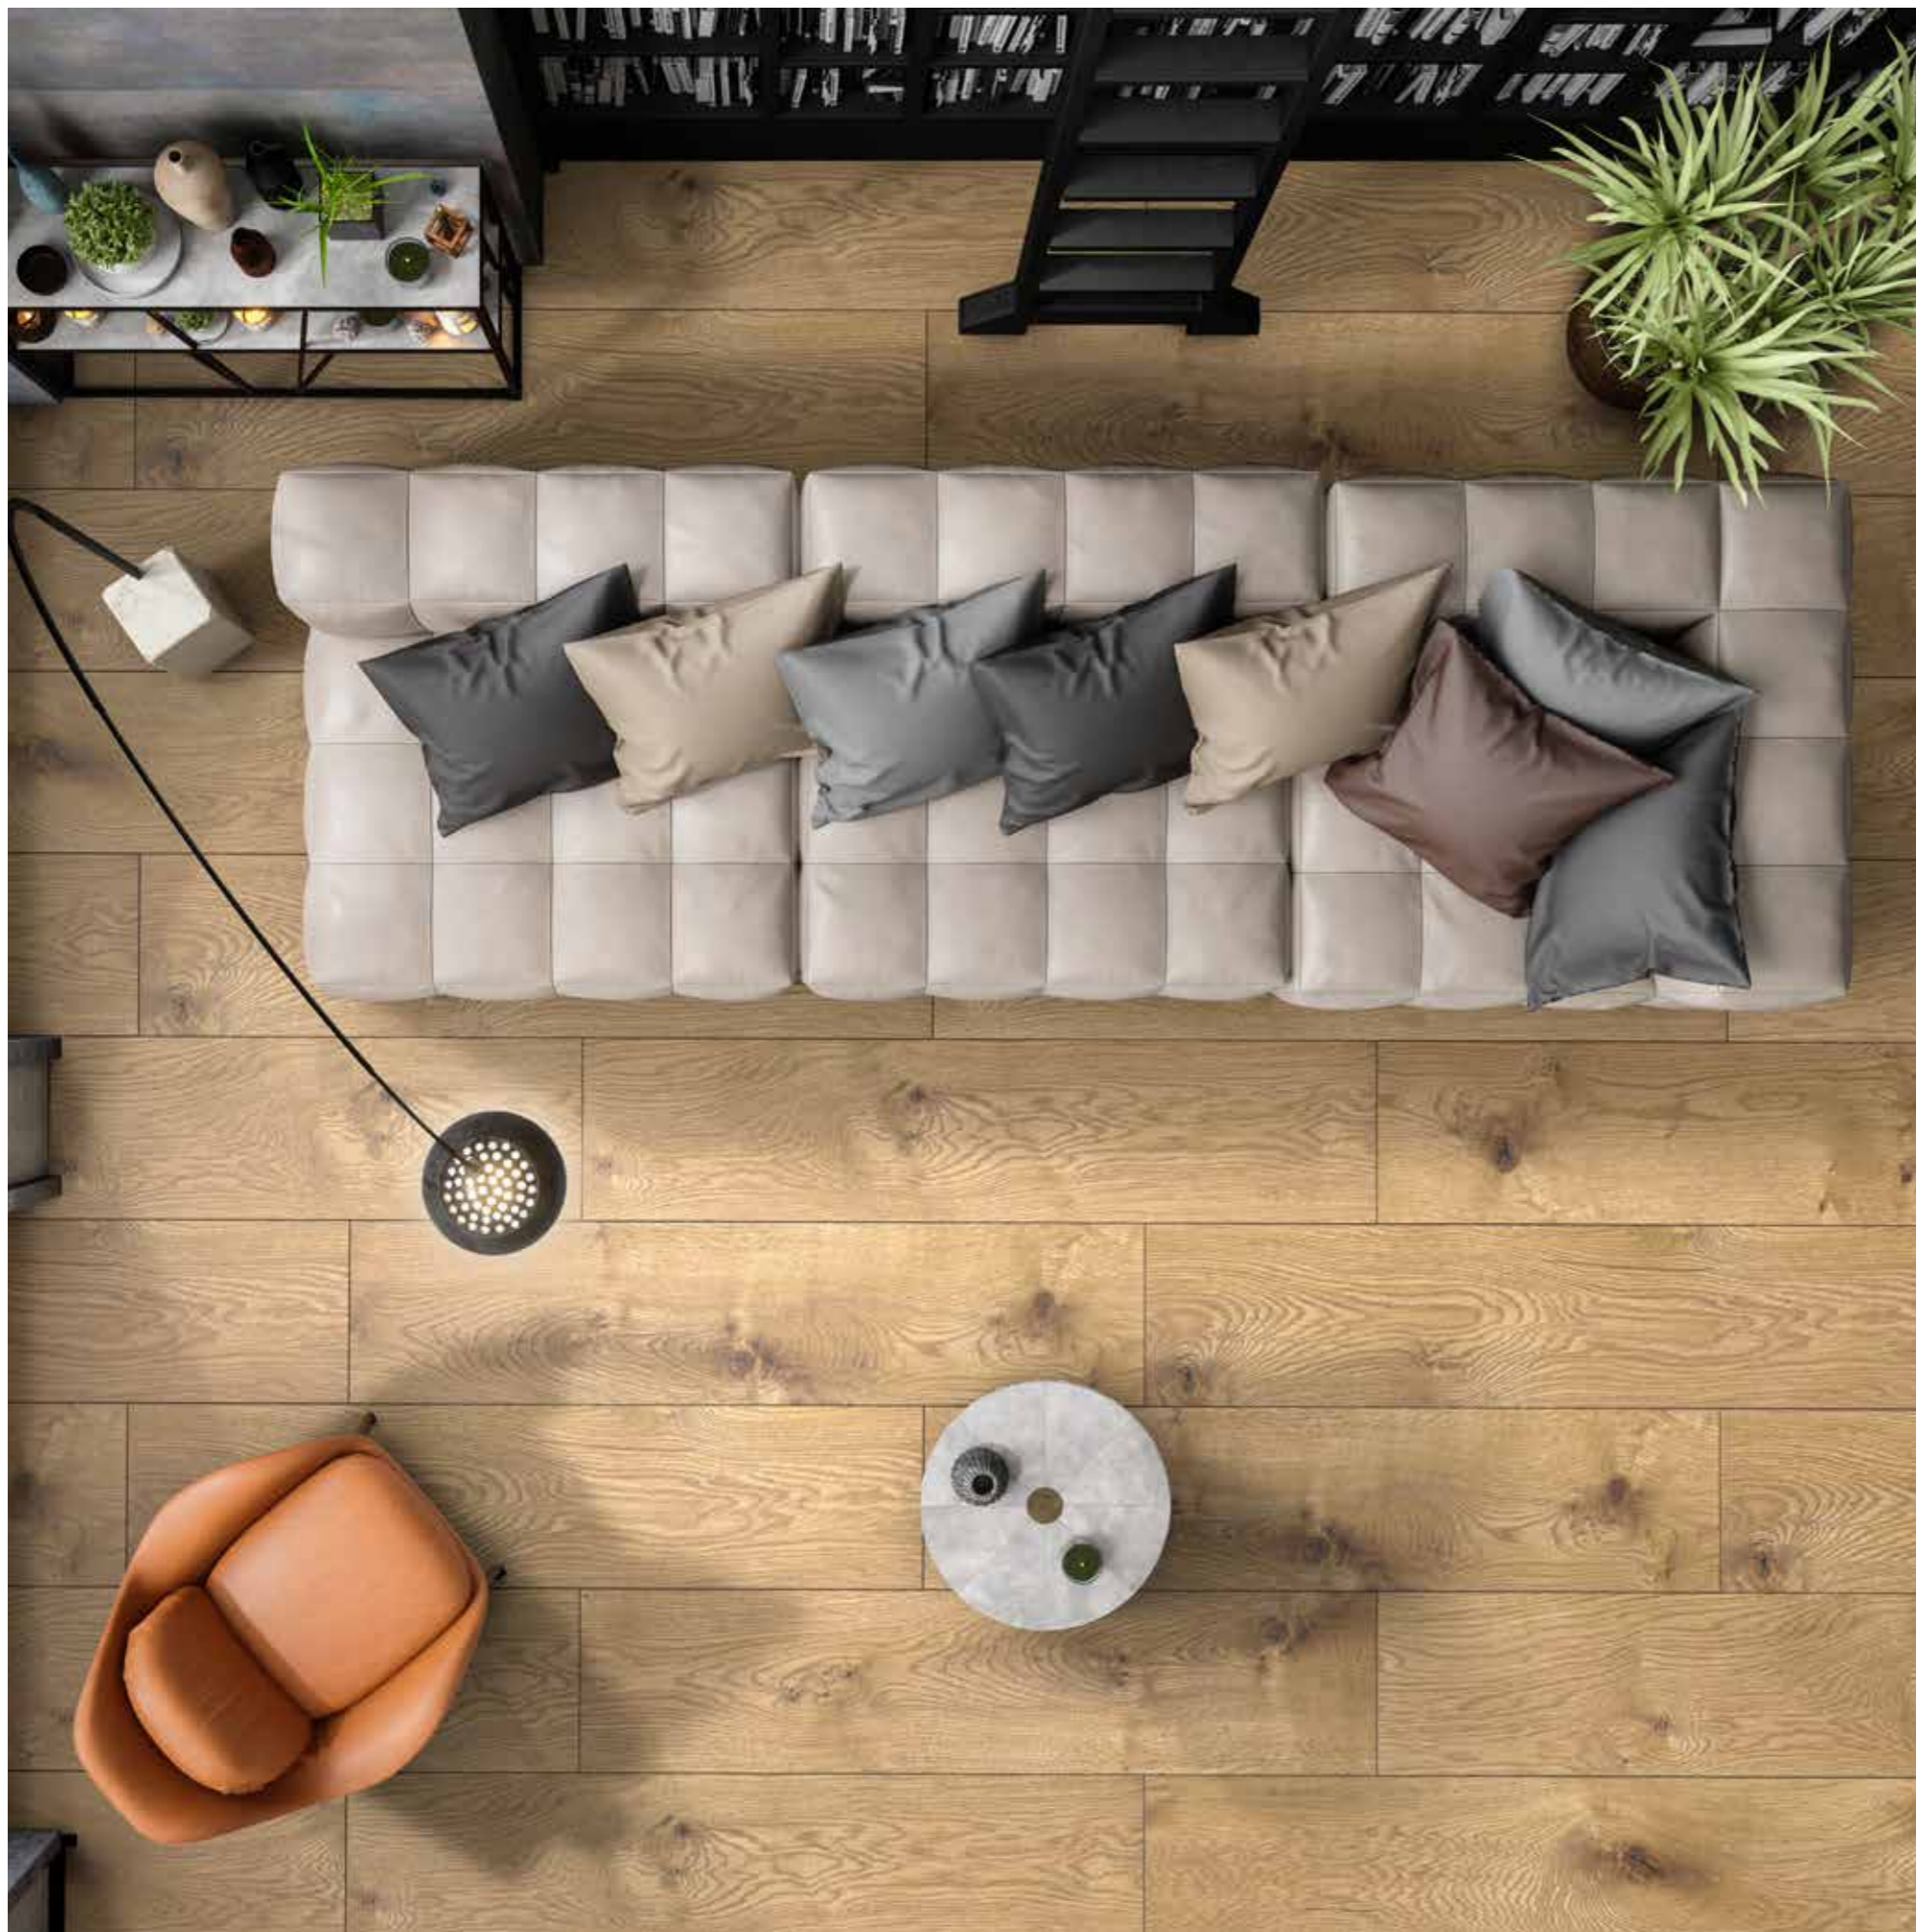

## Clove

Stone Oak textuur,  
**1210 x 295 x 5 mm**

R126