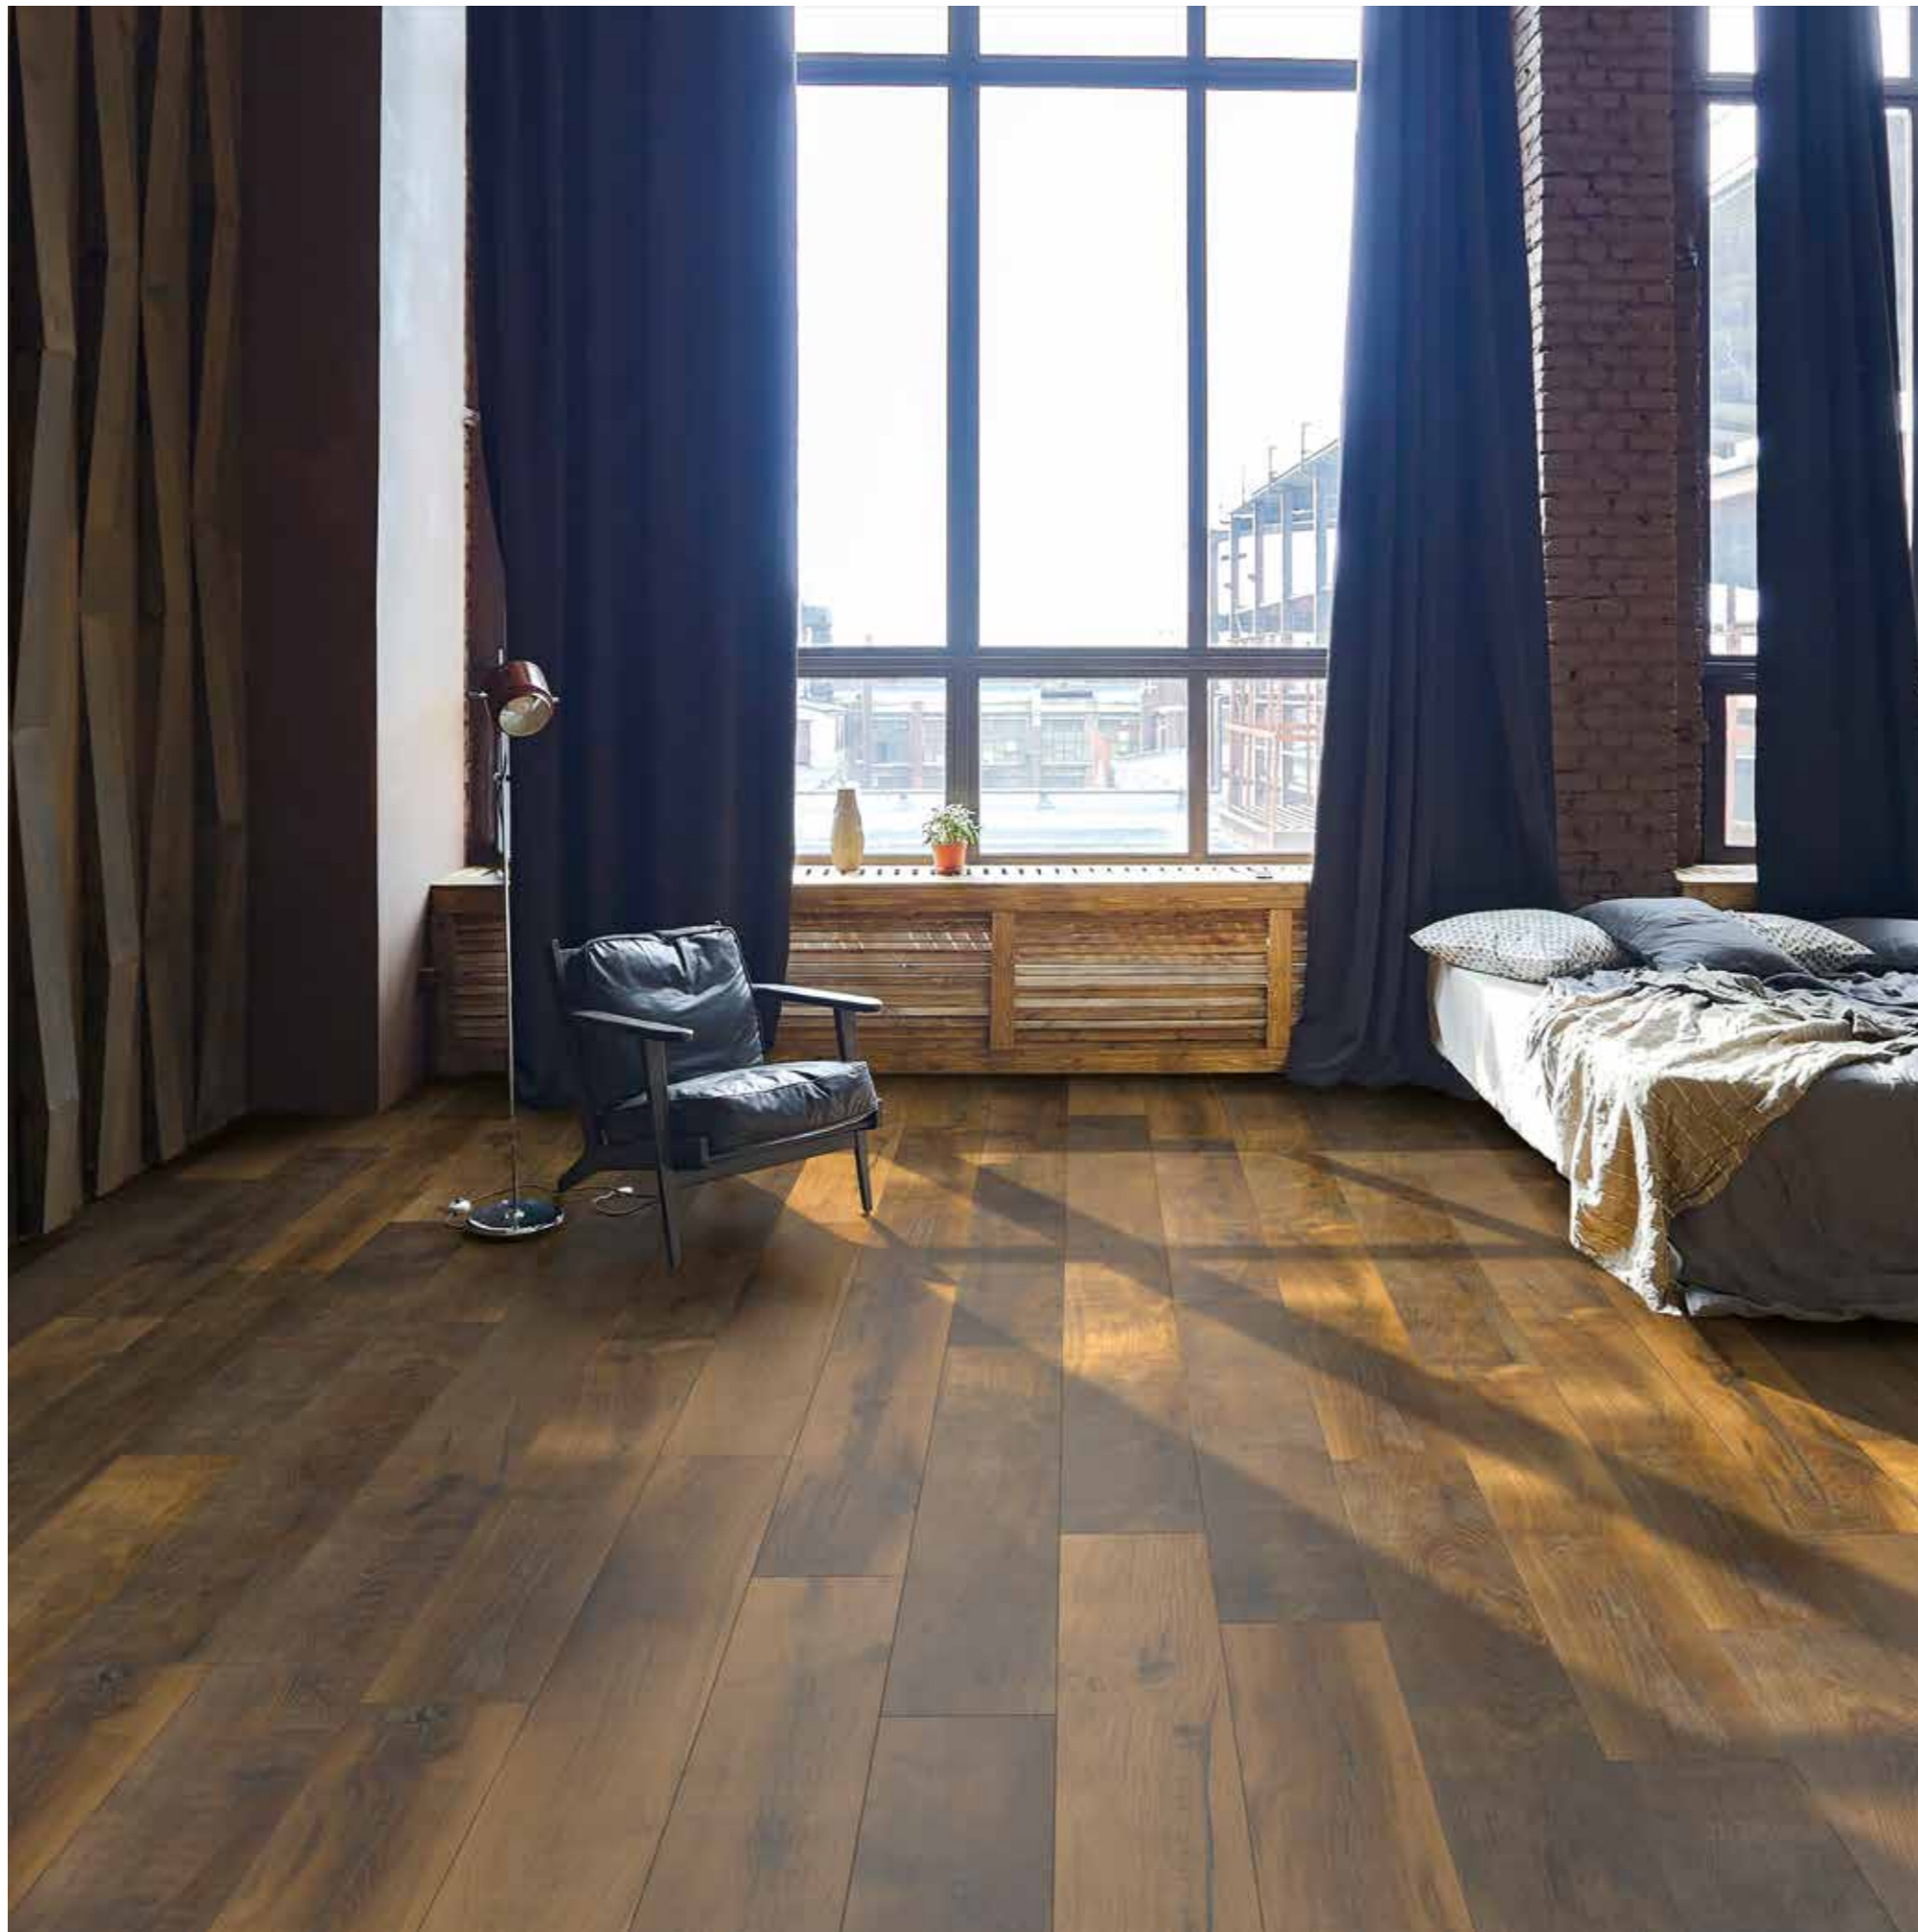

R090

Castlebridge

Stone Oak textuur,
1210 x 192 x 5 mm