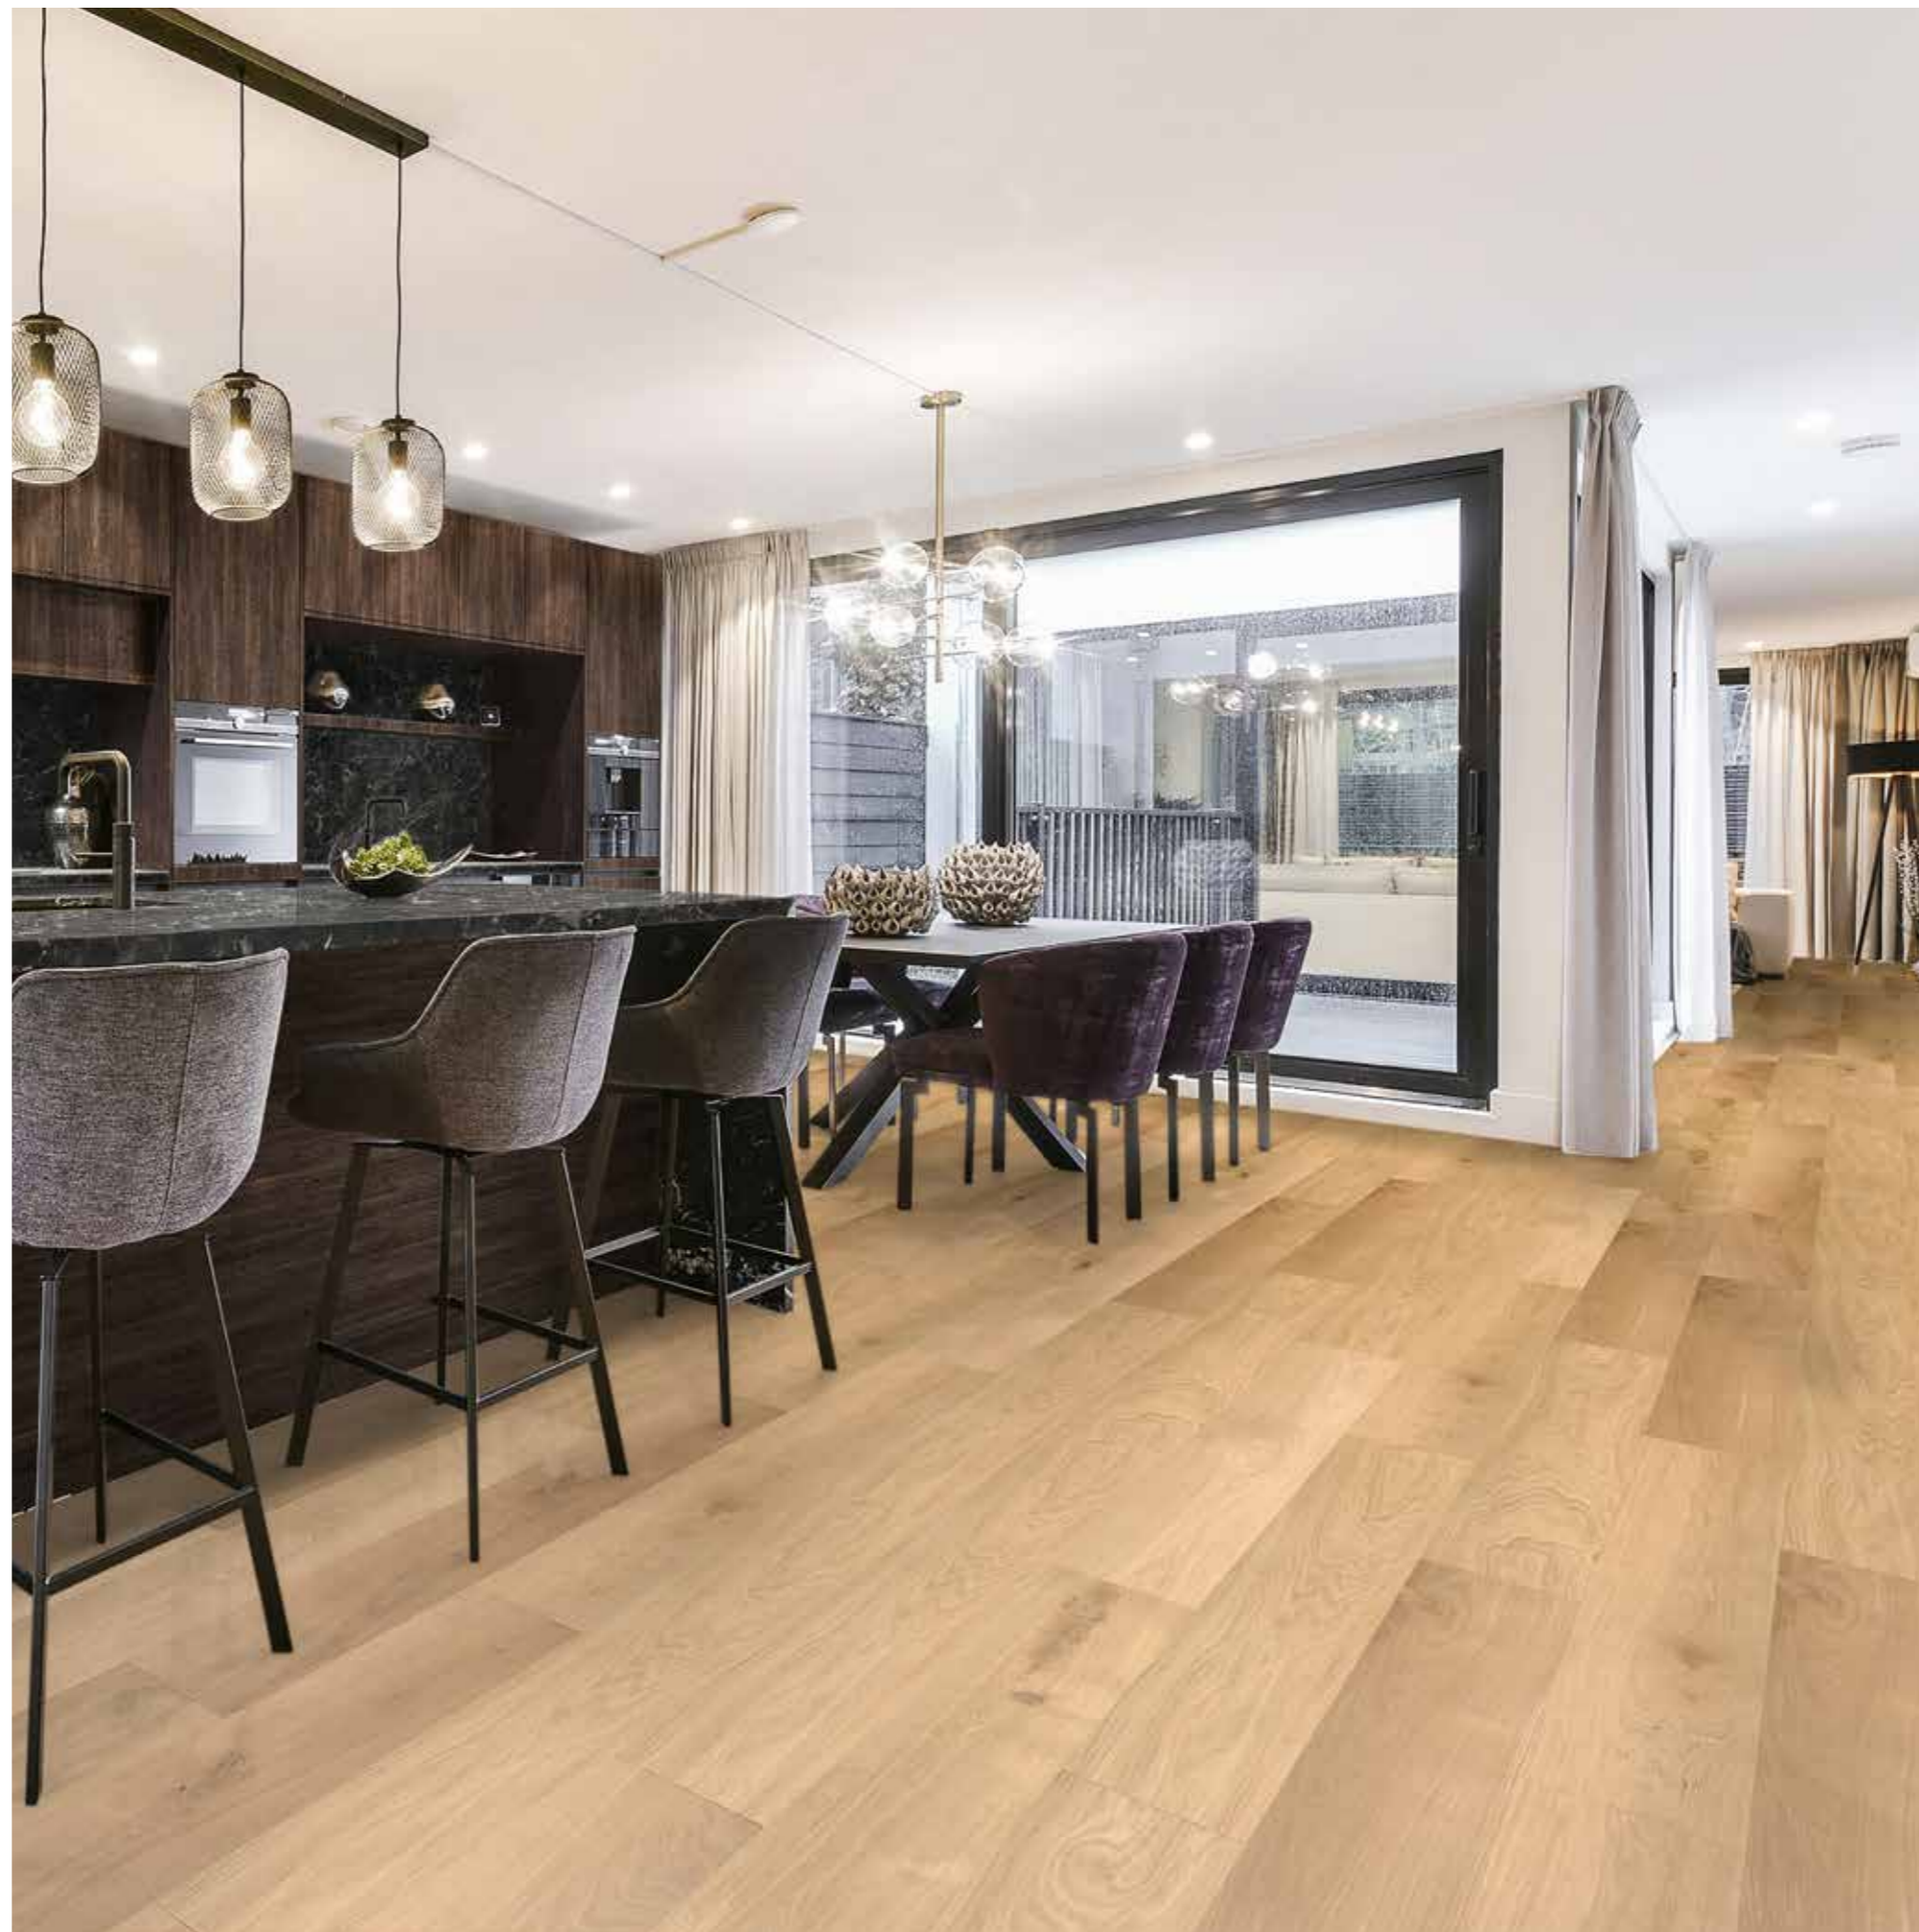

Collectie

1210 x 192 x 5 mm

Gebruiksklasse 34