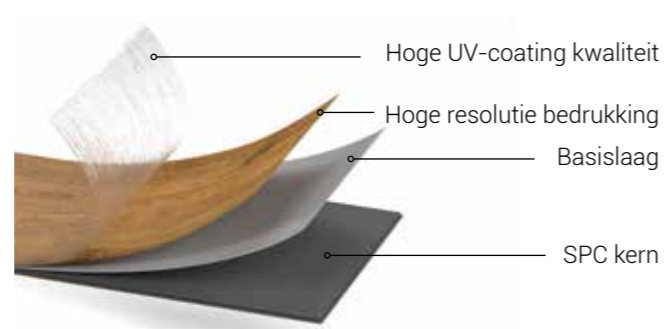

Rocko vloerbedekkingen zonder ondervloer.